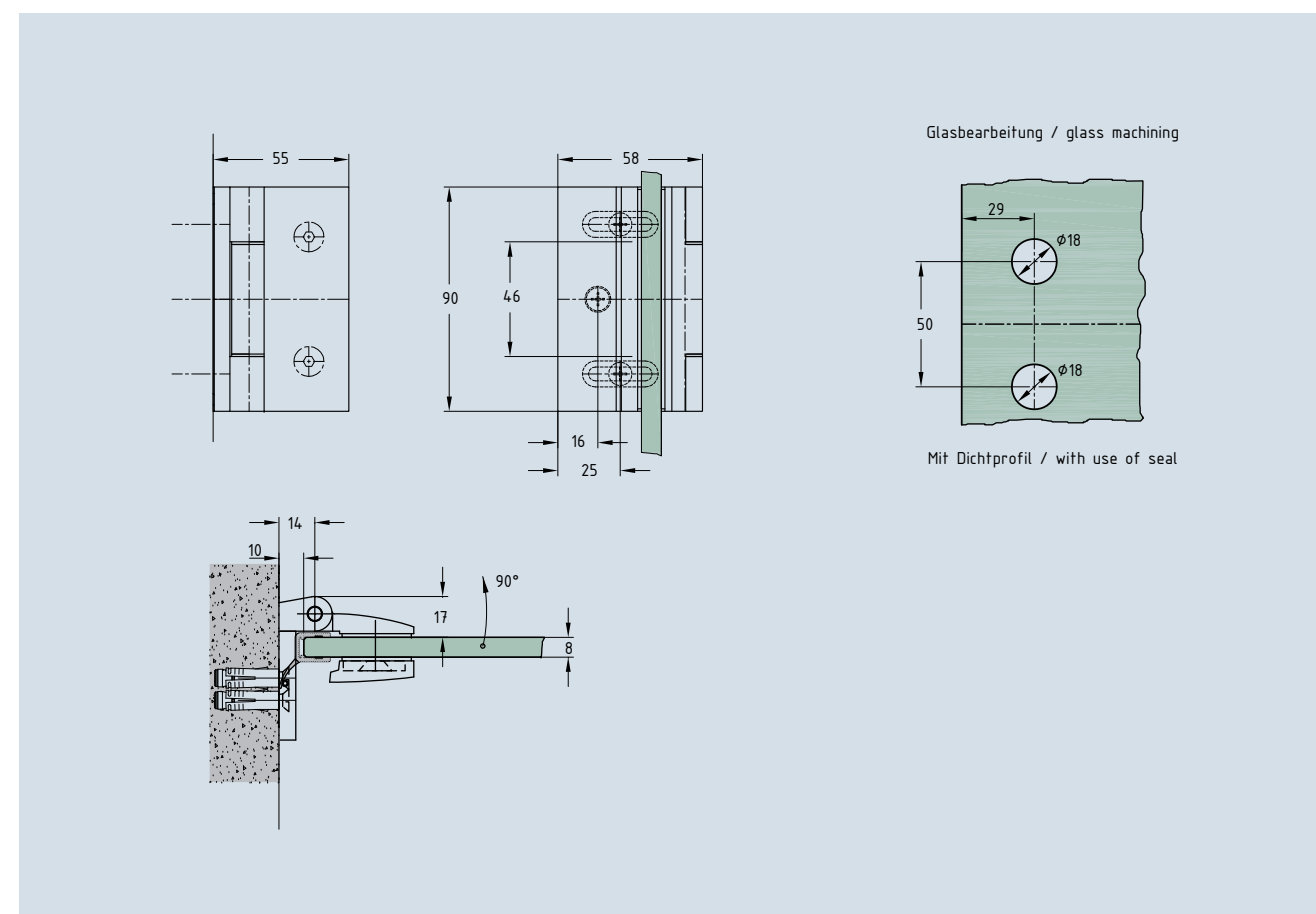

## Passende Glasverbinder

Wand - Glas Montage  
Glas - Glas Montage

**Technische Daten:**

Material	Messing
Glasstärke	8 mm ESG
Schnäpperfunktion	ja
Öffnungswinkel	180°
Belastbarkeit	40 kg/Paar
Arretierpunkt	stufenlos justierbar

**Artikelnummer:**

Art.-Nr.	Oberflächenausführung	VE
45 537 3 22	geschliffen poliert glanzverchromt	2 Stück

**Duschtürband Wandmontage nach außen öffnend**
**Technische Daten:**

Material	Messing
Glasstärke	8 ESG
Schnäpperfunktion	ja
Öffnungswinkel	90°
Belastbarkeit	40 kg/Paar
Arretierpunkt	stufenlos justierbar