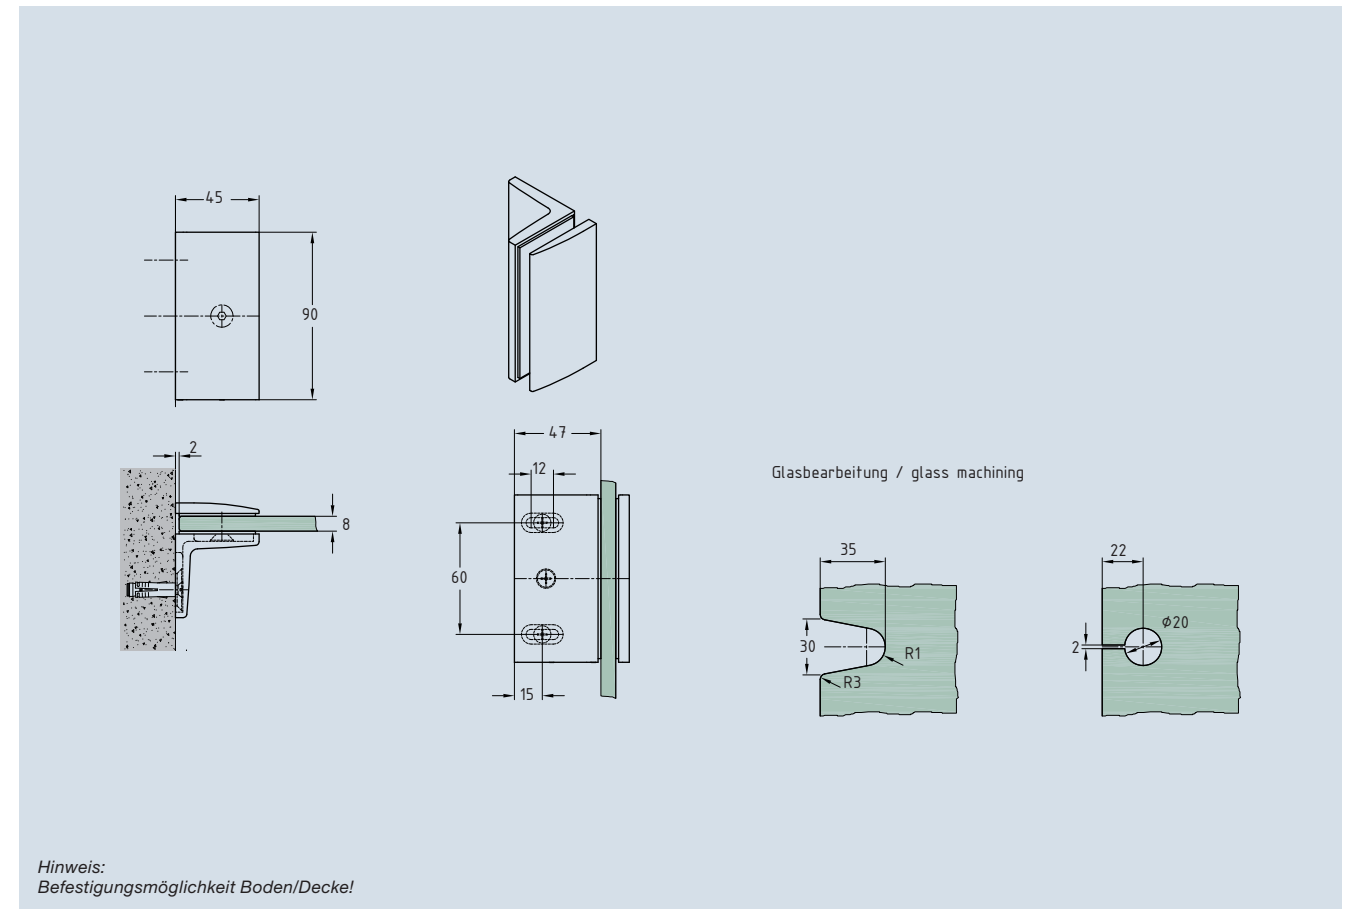

Technische Daten:

Artikelnummer:

Material	Glasstärke	Art.-Nr.	Code	Oberflächenausführung	VE
Messing	8 mm ESG	45 544 3	22	geschliffen poliert glanzverchromt	2 Stück