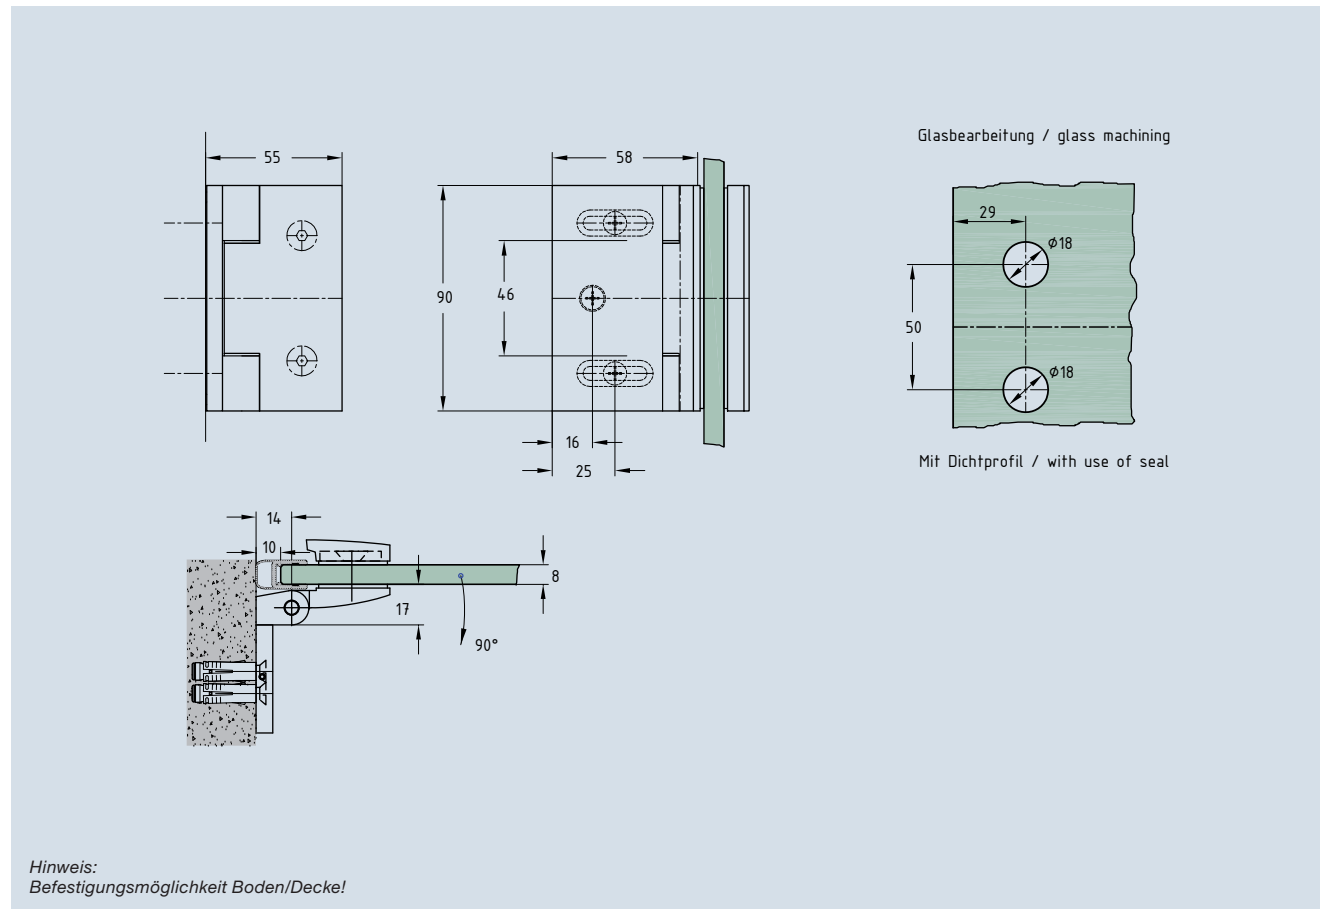

Badbeschläge

Duschtürband Wandmontage nach innen öffnend

Technische Daten:

Artikelnummer:

Material	Glasstärke	Art.-Nr.	Code	Oberflächenausführung	VE
Messing	8 mm ESG	45 539 3	22	geschliffen poliert glanzverchromt	2 Stück