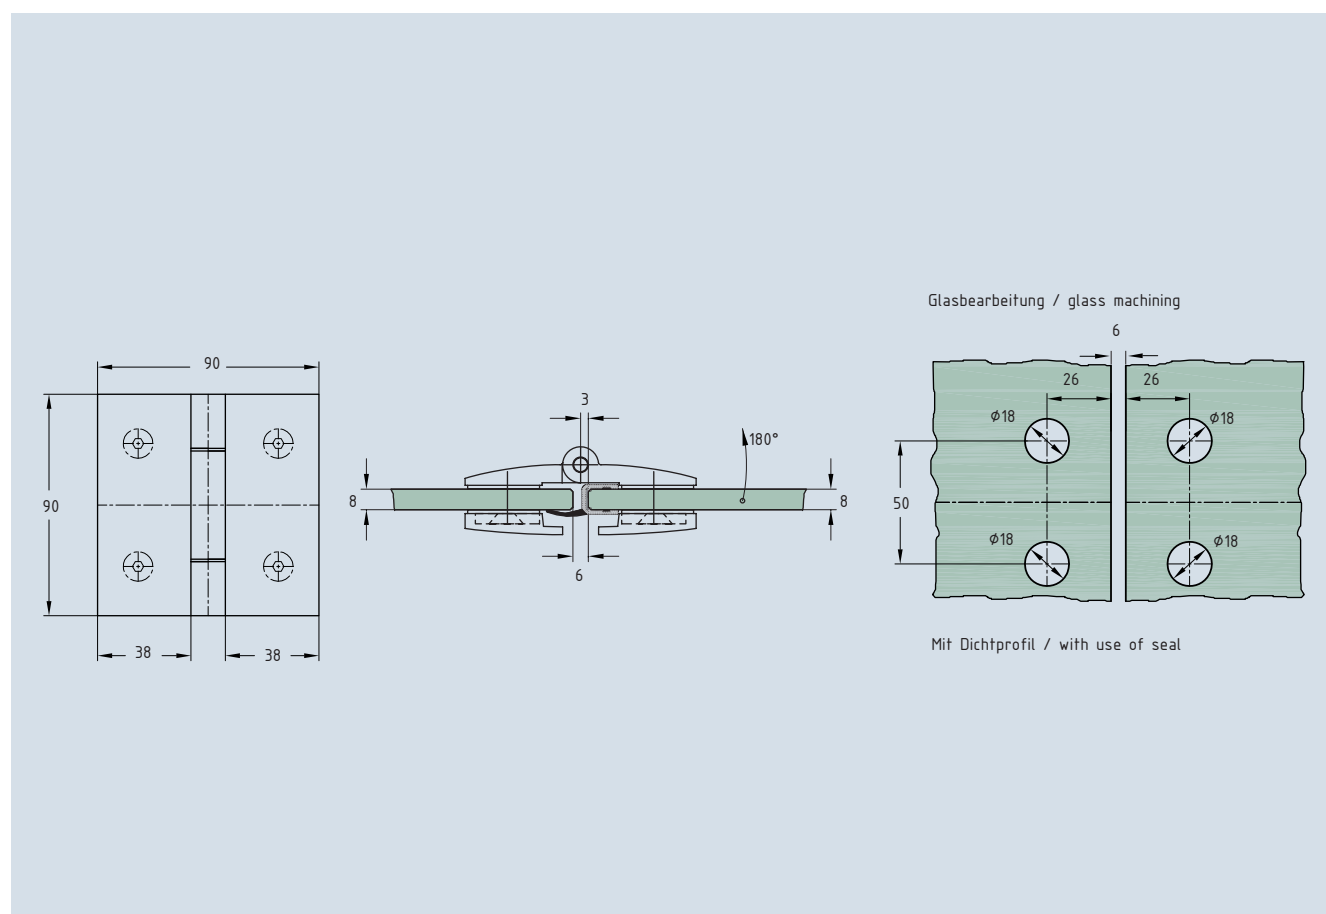

## Duschtürbänder erhältlich für

Glas - Glas Montage  
Wandmontage nach außen öffnend  
Wandmontage nach innen öffnend

## Passende Glasverbinder

Wand - Glas Montage  
Glas - Glas Montage

**Technische Daten:**

Material	Messing
Glasstärke	8 mm ESG
Schnäpperfunktion	ja
Öffnungswinkel	180°
Belastbarkeit	40 kg/Paar
Arretierpunkt	stufenlos justierbar

**Artikelnummer:**

Art.-Nr.	Oberflächenausführung	VE
45 537 3 22	geschliffen poliert glanzverchromt	2 Stück

**Duschtürband Wandmontage nach außen öffnend**
**Technische Daten:**

Material	Messing
Glasstärke	8 ESG
Schnäpperfunktion	ja
Öffnungswinkel	90°
Belastbarkeit	40 kg/Paar
Arretierpunkt	stufenlos justierbar